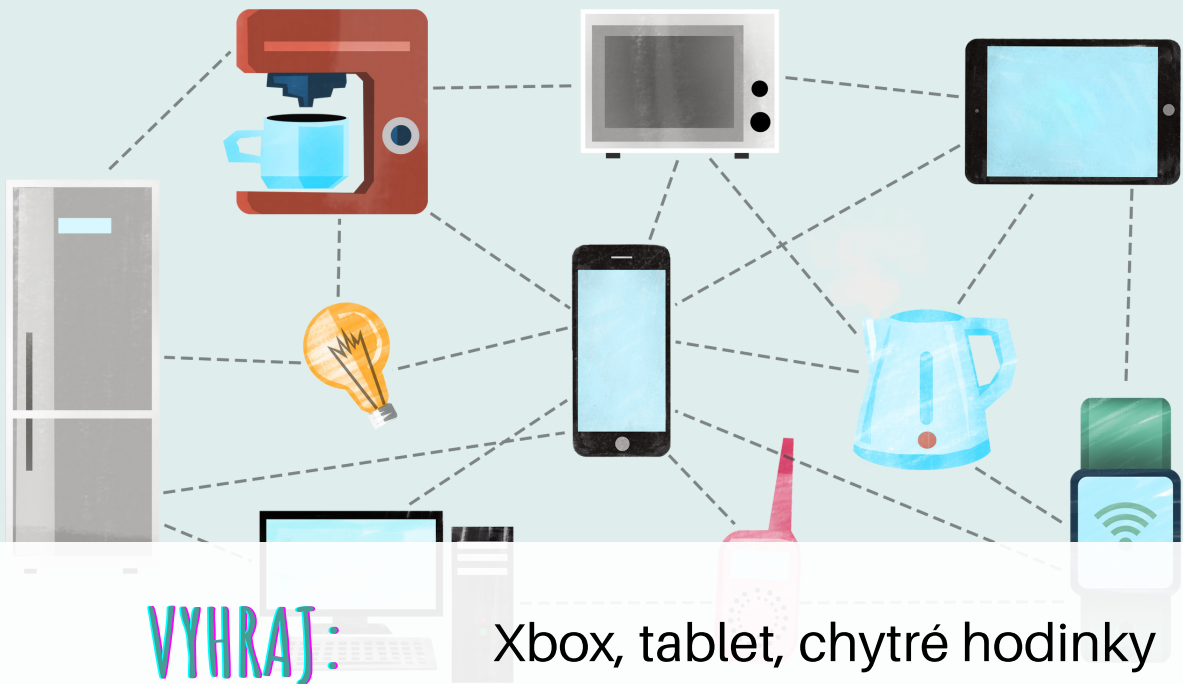

# SOUTĚŽNÍ KVÍZ 2022

**VYHRAJ:** Xbox, tablet, chytré hodinky

**KDE:** [WWW.KPBI.CZ](http://WWW.KPBI.CZ)

**KDY:** od 3. října 2022  
do 28. února 2023

ZVYŠ SVOJE ŠANCE NA VÝHRU!

Projdi si e-learningy na webu [kpbic.cz](http://kpbic.cz)